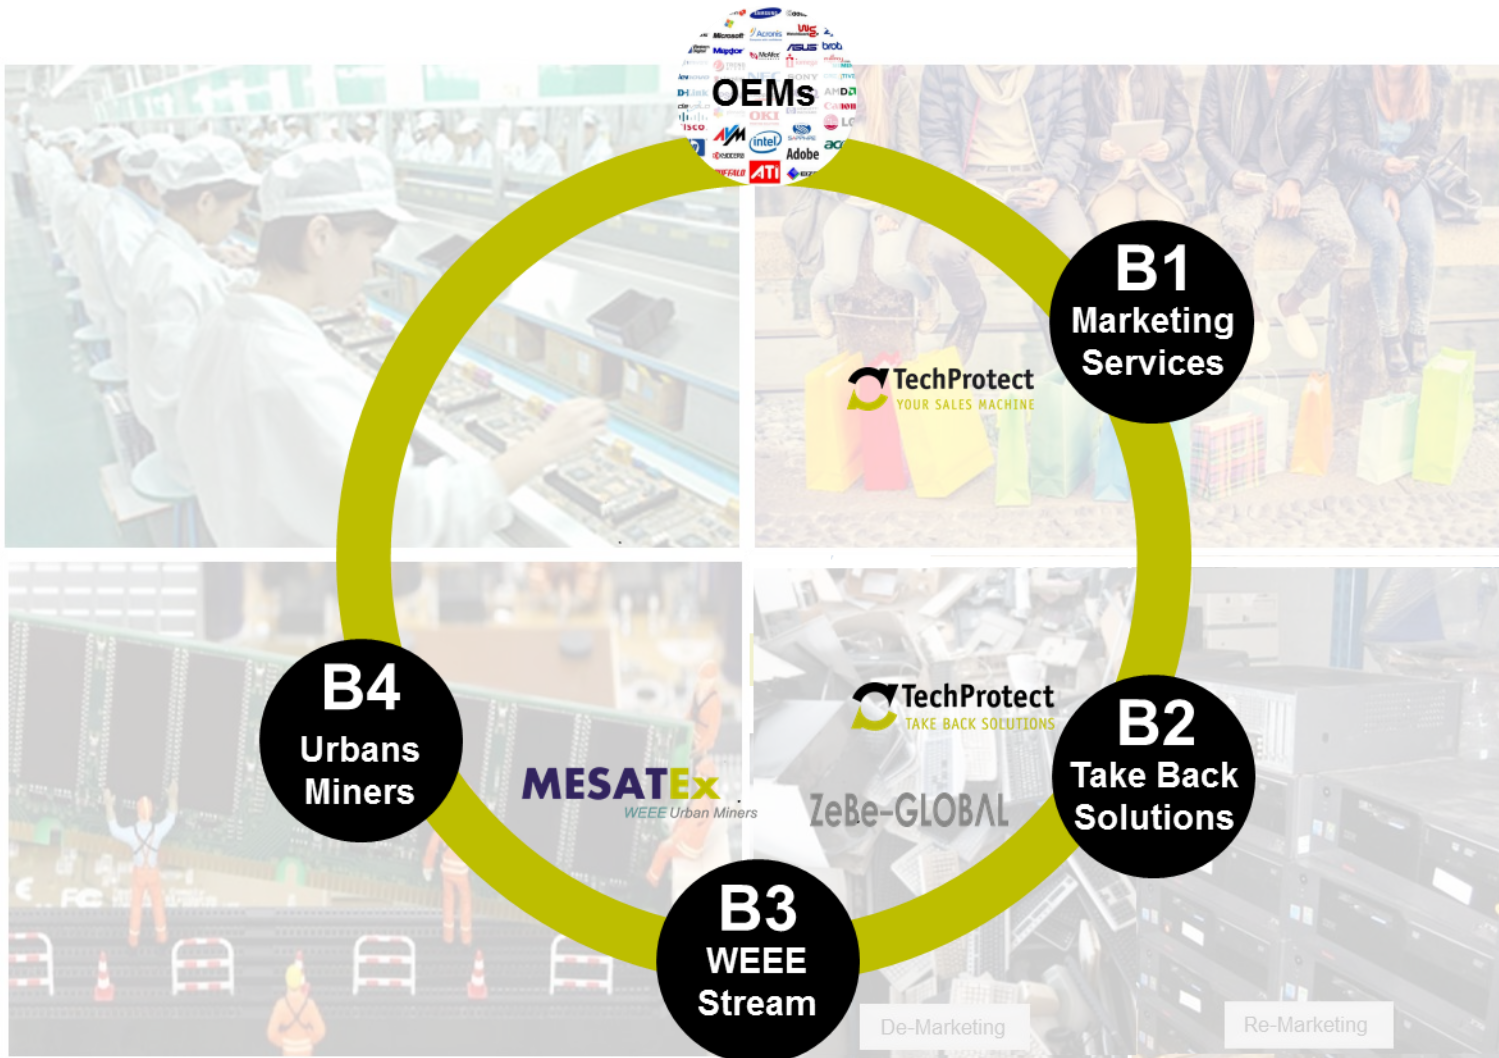

Die restlichen mehr als **6Mio t** werden anders entsorgt:
3,15 Mio t unter nicht ordnungsgemäßen Bedingungen recycelt
0,75 Mio t wertvolle Teile ausgeschlachtet
0,75 Mio t in den Hausmüll geworfen
1,5 Mio t exportiert (davon 1,3 Mio undokumentiert).

Heutige Konsequenzen...

Was macht
4Square Return
um dieses Bild
zu verändern?

Wirtschaftslebenskreis Modell der 4 Square Return Holding

Firmen und Dienstleistungen der 4 Square Return Holding

Hans-Martin Ehmman
4Square Return Holding